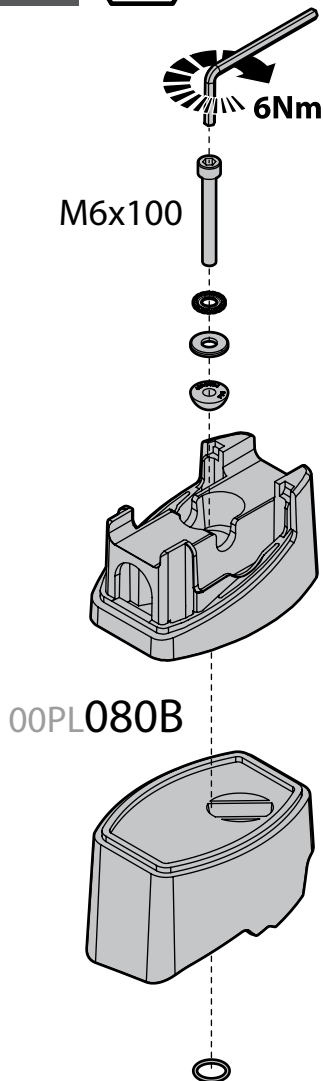

(I) ISTRUZIONI DI MONTAGGIO
(GB) FITTING INSTRUCTIONS
(D) MONTAGEANLEITUNG
(F) INSTRUCTIONS DE MONTAGE
(E) INSTRUCCIONES DE MONTAJE
(P) INSTRUÇÕES DE MONTAGEM
(NL) MONTAGE-INSTRUCTIES
(S) MONTERINGSANVISNING

(FIN) ASENNUSOHJE
(EST) PAIGALDUSJUHEND
(LAT) STIPRINĀŠANAS INSTRUKCIJA
(LT) PRITVIRTINIMO INSTRUKCIJOS
(PL) INSTRUKCJA MONTAŻU
(RUS) Инструкции по установке
(CZ) NÁVOD NA MONTÁŽ
(SK) NÁVOD NA MONTÁŽ

(SLO) NAVODILA ZA PRITRJEVANJE
(HR) UPUTA ZA SASTAVLJANJE
(H) A FELSZERELÉS MÓDJA
(GR) Οδηγίες συναρμολόγησης
(TR) MONTAJ TALIMATLARI
(BG) ИНСТРУКЦИИ ЗА МОНТАЖ
(SRB) UPUTSTVA ZA MONTAŽU

1

2

A

2

B

2

C

2

D