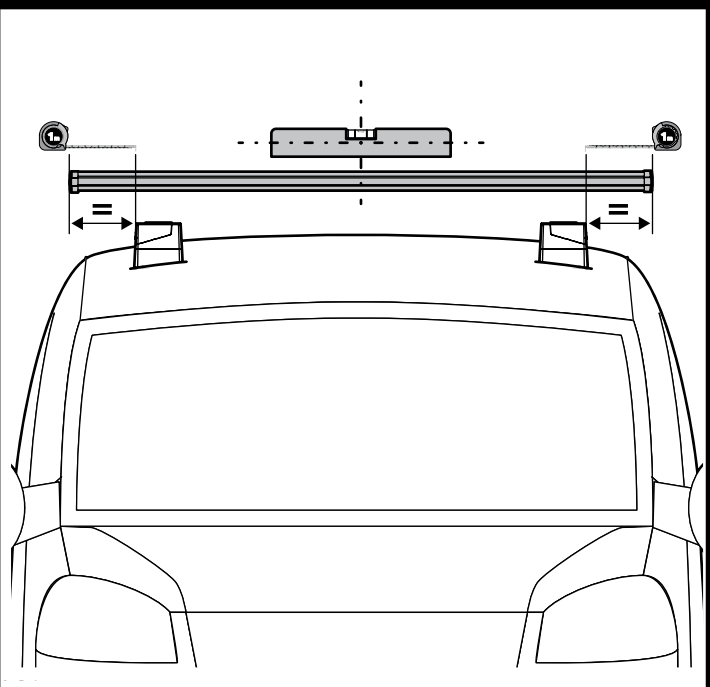

5

A

Kargo

ACCIAIO
Steel