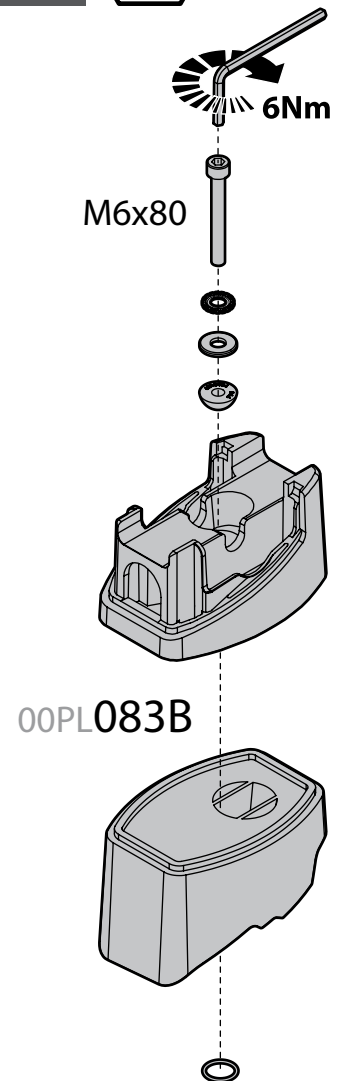

(I) ISTRUZIONI DI MONTAGGIO
(GB) FITTING INSTRUCTIONS
(D) MONTAGEANLEITUNG
(F) INSTRUCTIONS DE MONTAGE
(E) INSTRUCCIONES DE MONTAJE
(P) INSTRUÇÕES DE MONTAGEM
(NL) MONTAGE-INSTRUCTIES
(S) MONTERINGSANVISNING

(FIN) ASENNUSOHJE
(EST) PAIGALDUSJUHEND
(LAT) STIPRINĀŠANAS INSTRUKCIJA
(LT) PRITVIRTINIMO INSTRUKCIJOS
(PL) INSTRUKCJA MONTAŻU
(RUS) Инструкции по установке
(CZ) NÁVOD NA MONTÁŽ
(SK) NÁVOD NA MONTÁŽ

(SLO) NAVODILA ZA PRITRJEVANJE
(HR) UPUTA ZA SASTAVLJANJE
(H) A FELSZERELÉS MÓDJA
(GR) Οδηγίες συναρμολόγησης
(TR) MONTAJ TALIMATLARI
(BG) ИНСТРУКЦИИ ЗА МОНТАЖ
(SRB) UPUTSTVA ZA MONTAŽU

1

2

A

2

B

2

C

2

D