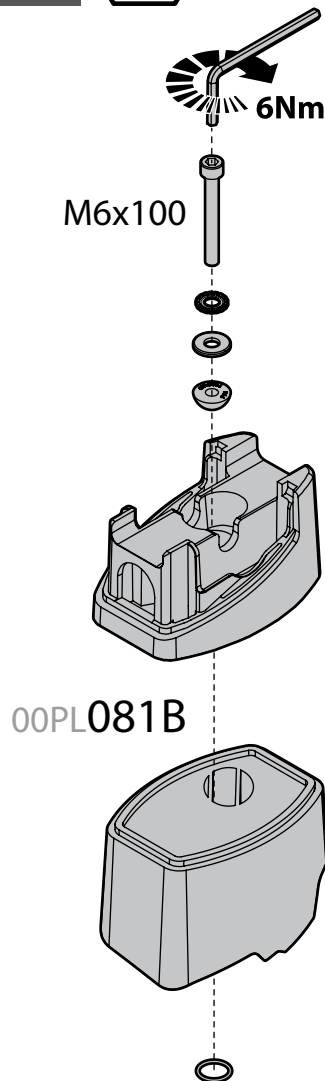

(I) ISTRUZIONI DI MONTAGGIO
(GB) FITTING INSTRUCTIONS
(D) MONTAGEANLEITUNG
(F) INSTRUCTIONS DE MONTAGE
(E) INSTRUCCIONES DE MONTAJE
(P) INSTRUÇÕES DE MONTAGEM
(NL) MONTAGE-INSTRUCTIES
(S) MONTERINGSANVISNING

(FIN) ASENNUSOHJE
(EST) PAIGALDUSJUHEND
(LAT) STIPRINĀŠANAS INSTRUKCIJA
(LT) PRITVIRTINIMO INSTRUKCIJOS
(PL) INSTRUKCJA MONTAŻU
(RUS) Инструкции по установке
(CZ) NÁVOD NA MONTÁŽ
(SK) NÁVOD NA MONTÁŽ

(SLO) NAVODILA ZA PRITRJEVANJE
(HR) UPUTA ZA SASTAVLJANJE
(H) A FELSZERELÉS MÓDJA
(GR) Οδηγίες συναρμολόγησης
(TR) MONTAJ TALIMATLARI
(BG) ИНСТРУКЦИИ ЗА МОНТАЖ
(SRB) UPUTSTVA ZA MONTAŽU

1

2

A

2

B

2

C

2

D