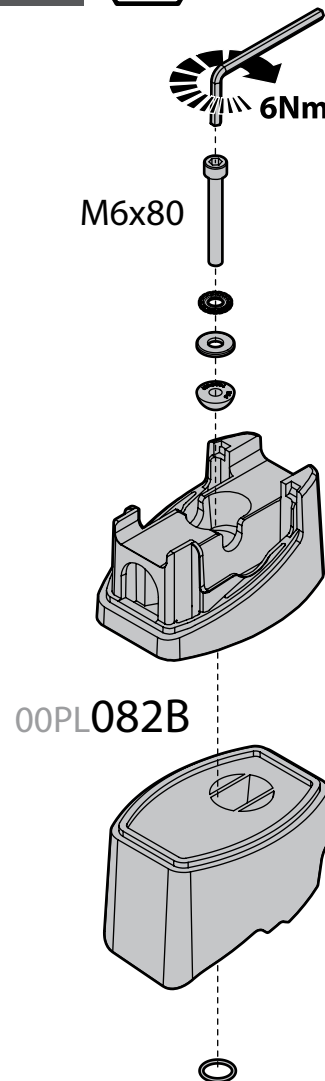

(I) ISTRUZIONI DI MONTAGGIO
(GB) FITTING INSTRUCTIONS
(D) MONTAGEANLEITUNG
(F) INSTRUCTIONS DE MONTAGE
(E) INSTRUCCIONES DE MONTAJE
(P) INSTRUÇÕES DE MONTAGEM
(NL) MONTAGE-INSTRUCTIES
(S) MONTERINGSANVISNING

(FIN) ASENNUSOHJE
(EST) PAIGALDUSJUHEND
(LAT) STIPRINĀŠANAS INSTRUKCIJA
(LT) PRITVIRTINIMO INSTRUKCIJOS
(PL) INSTRUKCJA MONTAŻU
(RUS) Инструкции по установке
(CZ) NÁVOD NA MONTÁŽ
(SK) NÁVOD NA MONTÁŽ

(SLO) NAVODILA ZA PRITRJEVANJE
(HR) UPUTA ZA SASTAVLJANJE
(H) A FELSZERELÉS MÓDJA
(GR) Οδηγίες συναρμολόγησης
(TR) MONTAJ TALIMATLARI
(BG) ИНСТРУКЦИИ ЗА МОНТАЖ
(SRB) UPUTSTVA ZA MONTAŽU

1

2

A

2

B

2

C

2

D