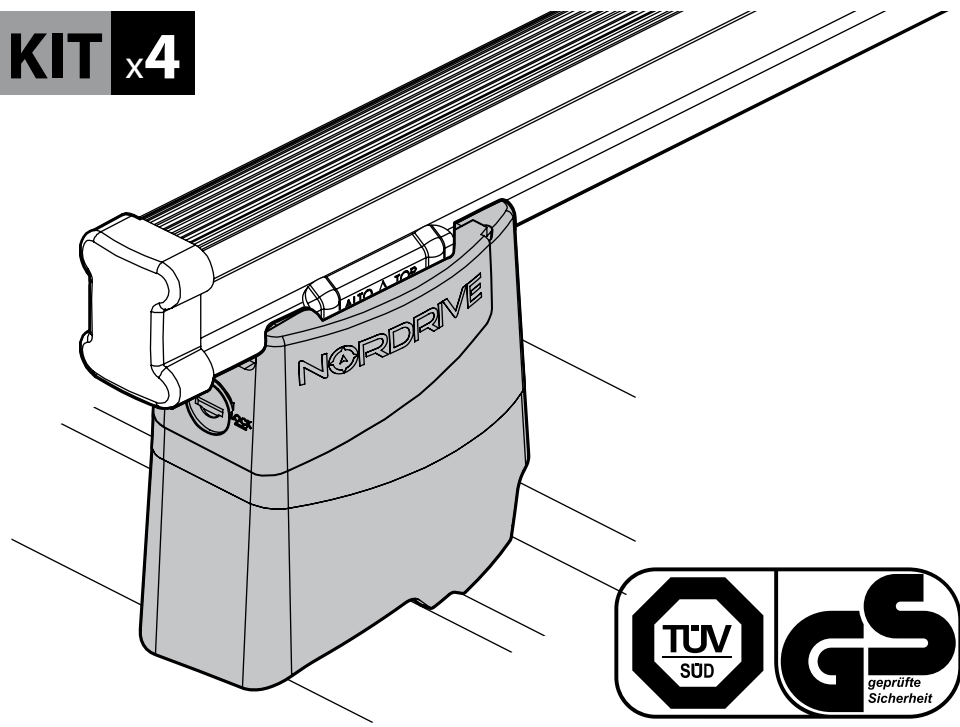

Art. **N30302**

**FORD TOURNEO
COURIER** (no railing)

 03/14➔

**FORD TRANSIT
COURIER** (no railing)

 03/14➔

KIT x4

- ⓘ ADATTO PER
- ⒸB SUITABLE FOR
- Ⓕ INDiqué POUR
- Ⓓ GEEIGNET FÜR
- Ⓔ ADECUADA PARA

**NORDRIVE
KARGO SERIES**